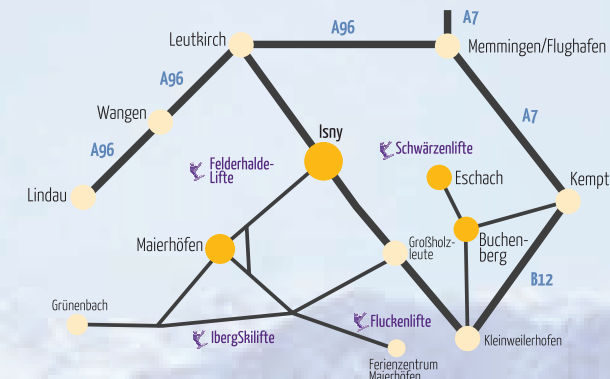

| | | |
|------------------|-----------|--------|
| Schlitten | pro Tag | 5,00 € |
| | ab 3 Tage | 4,00 € |

Unseren Verleih und das Skischulbüro finden Sie direkt am Flucken-Skilift. Flucken 1, 88167 Maierhöfen, Fon 0 83 83 . 70 35

In unserem Haus befindet sich auch das italienische Restaurant „Flucken“. Wir haben auch an Sonn- und Feiertagen geöffnet.

ANMELDUNG & AUSKUNFT

Verleih und Skischulbüro beim Fluckenlift

Flucken 1 . 88167 Maierhöfen

Fon 0 83 83 - 70 35 . Fax 0 83 83 - 92 11 24

info@skischule-rudhart.de

www.skischule-rudhart.de www.flucken.de

Schulungsorte

Fluckenlift, Iberg Skilifte, Maierhöfen, Felderhalde Lift Isny und die Schwärzenlifte in Eschach / Buchenberg.

50 Jahre
iberg
Iberg Skilifte in Riedholz
88167 Maierhöfen-Riedholz
Fon 0 83 83 - 77 16
www.iberg.de

RUDHART SKISCHULE

**WINTER
2011 & 2012**

- * Kids on snow
- * Ski-Alpin
- * Snowboard
- * Nordic Fitness
- * Verleih